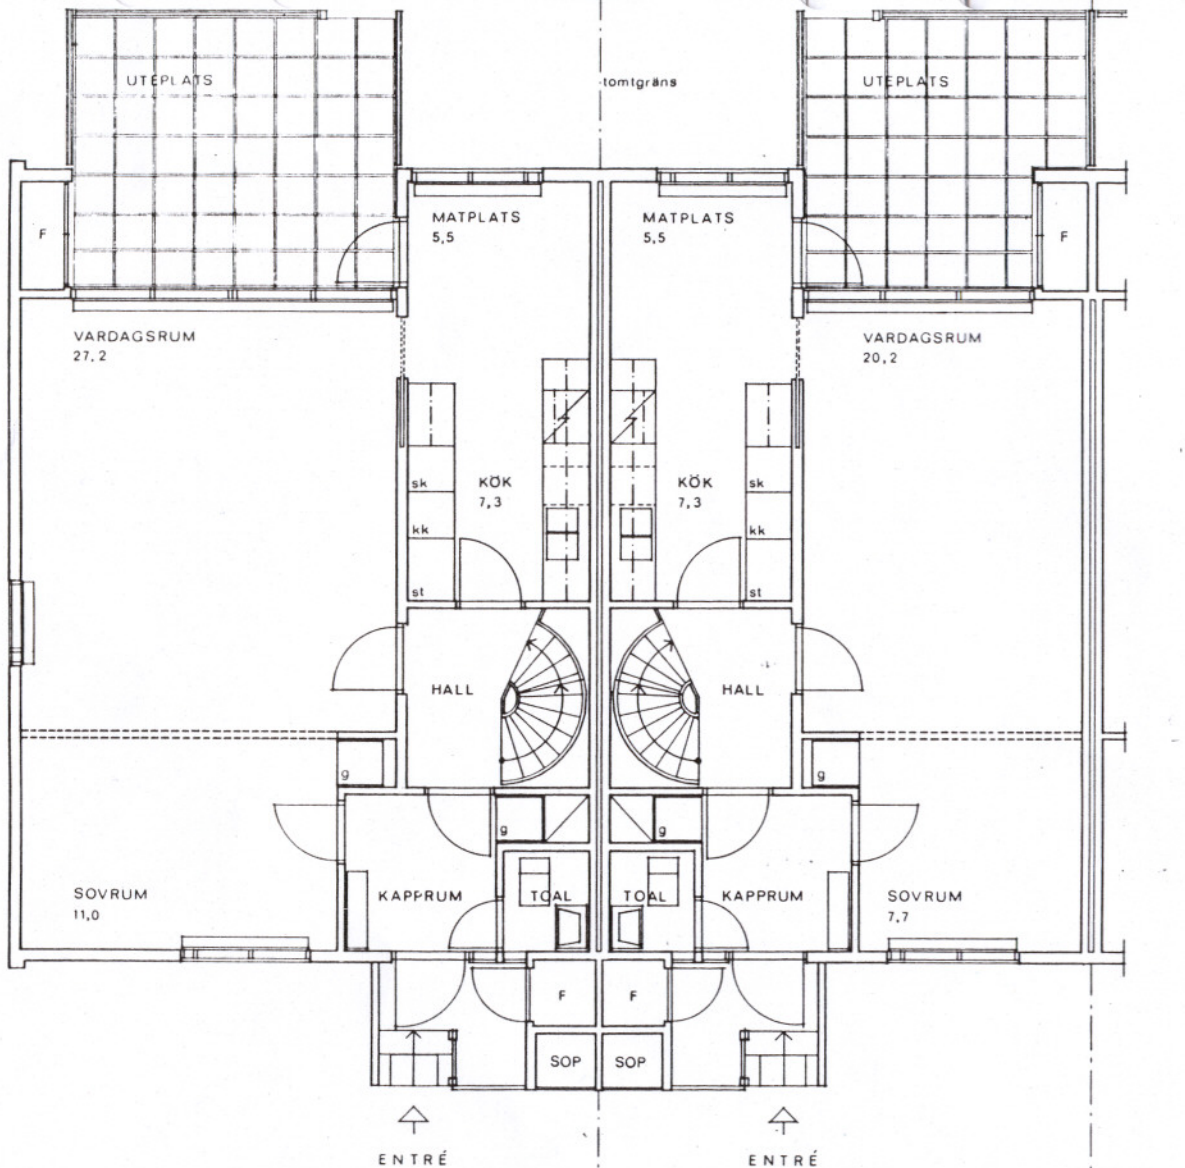

PLAN AV ÖVRE VÅNING

Skala 1:100

GAVELHUS
6 RUM O KÖK

lägenhetsyta 128 m²
+ källarutrymmen 40 m²

MELLANHUS
5 RUM O KÖK

lägenhetsyta 108 m²
+ källarutrymmen 42 m²

tomtgräns

PLAN AV BOTTENVÅNING

Skala 1:100

PLAN AV KÄLLARVÅNING

Skala 1 100

SEKTION

Skala 1:50