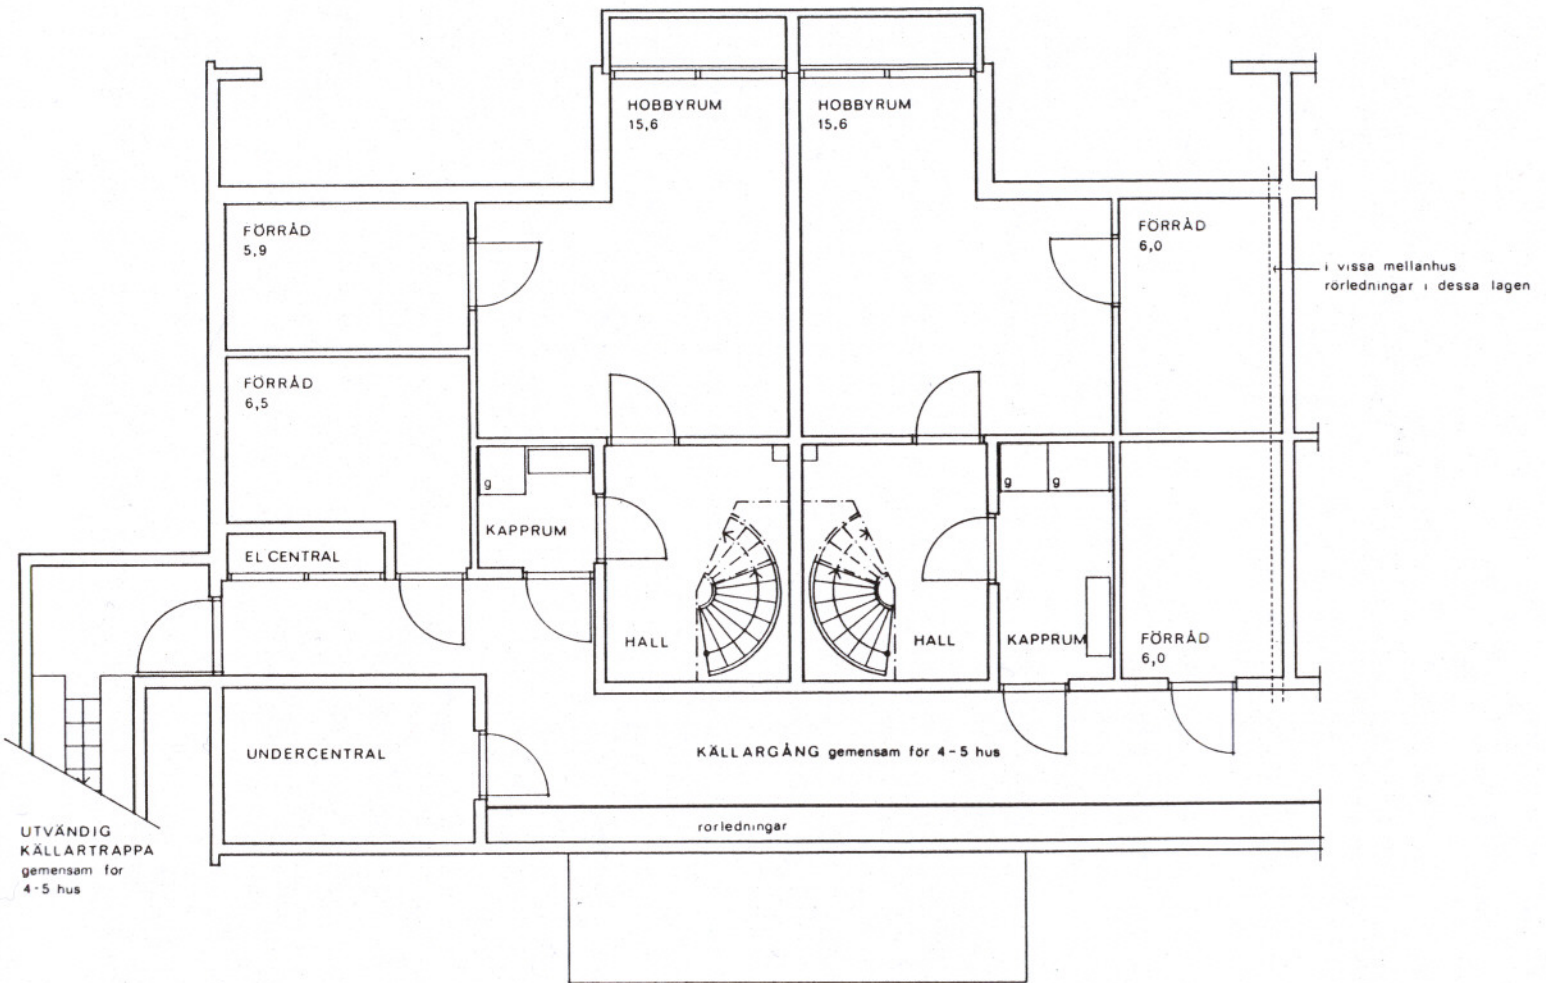

PLAN AV ÖVRE VÅNING

Skala 1:100

GAVELHUS
6 RUM O KÖK

lägenhetsyta 128 m²
+ källarutrymmen 40 m²

MELLANHUS
5 RUM O KÖK

lägenhetsyta 108 m²
+ källarutrymmen 42 m²

tomtgräns

PLAN AV BOTTENVÅNING

Skala 1:100

PLAN AV KÄLLARVÅNING

Skala 1 100

SEKTION

Skala 1:50