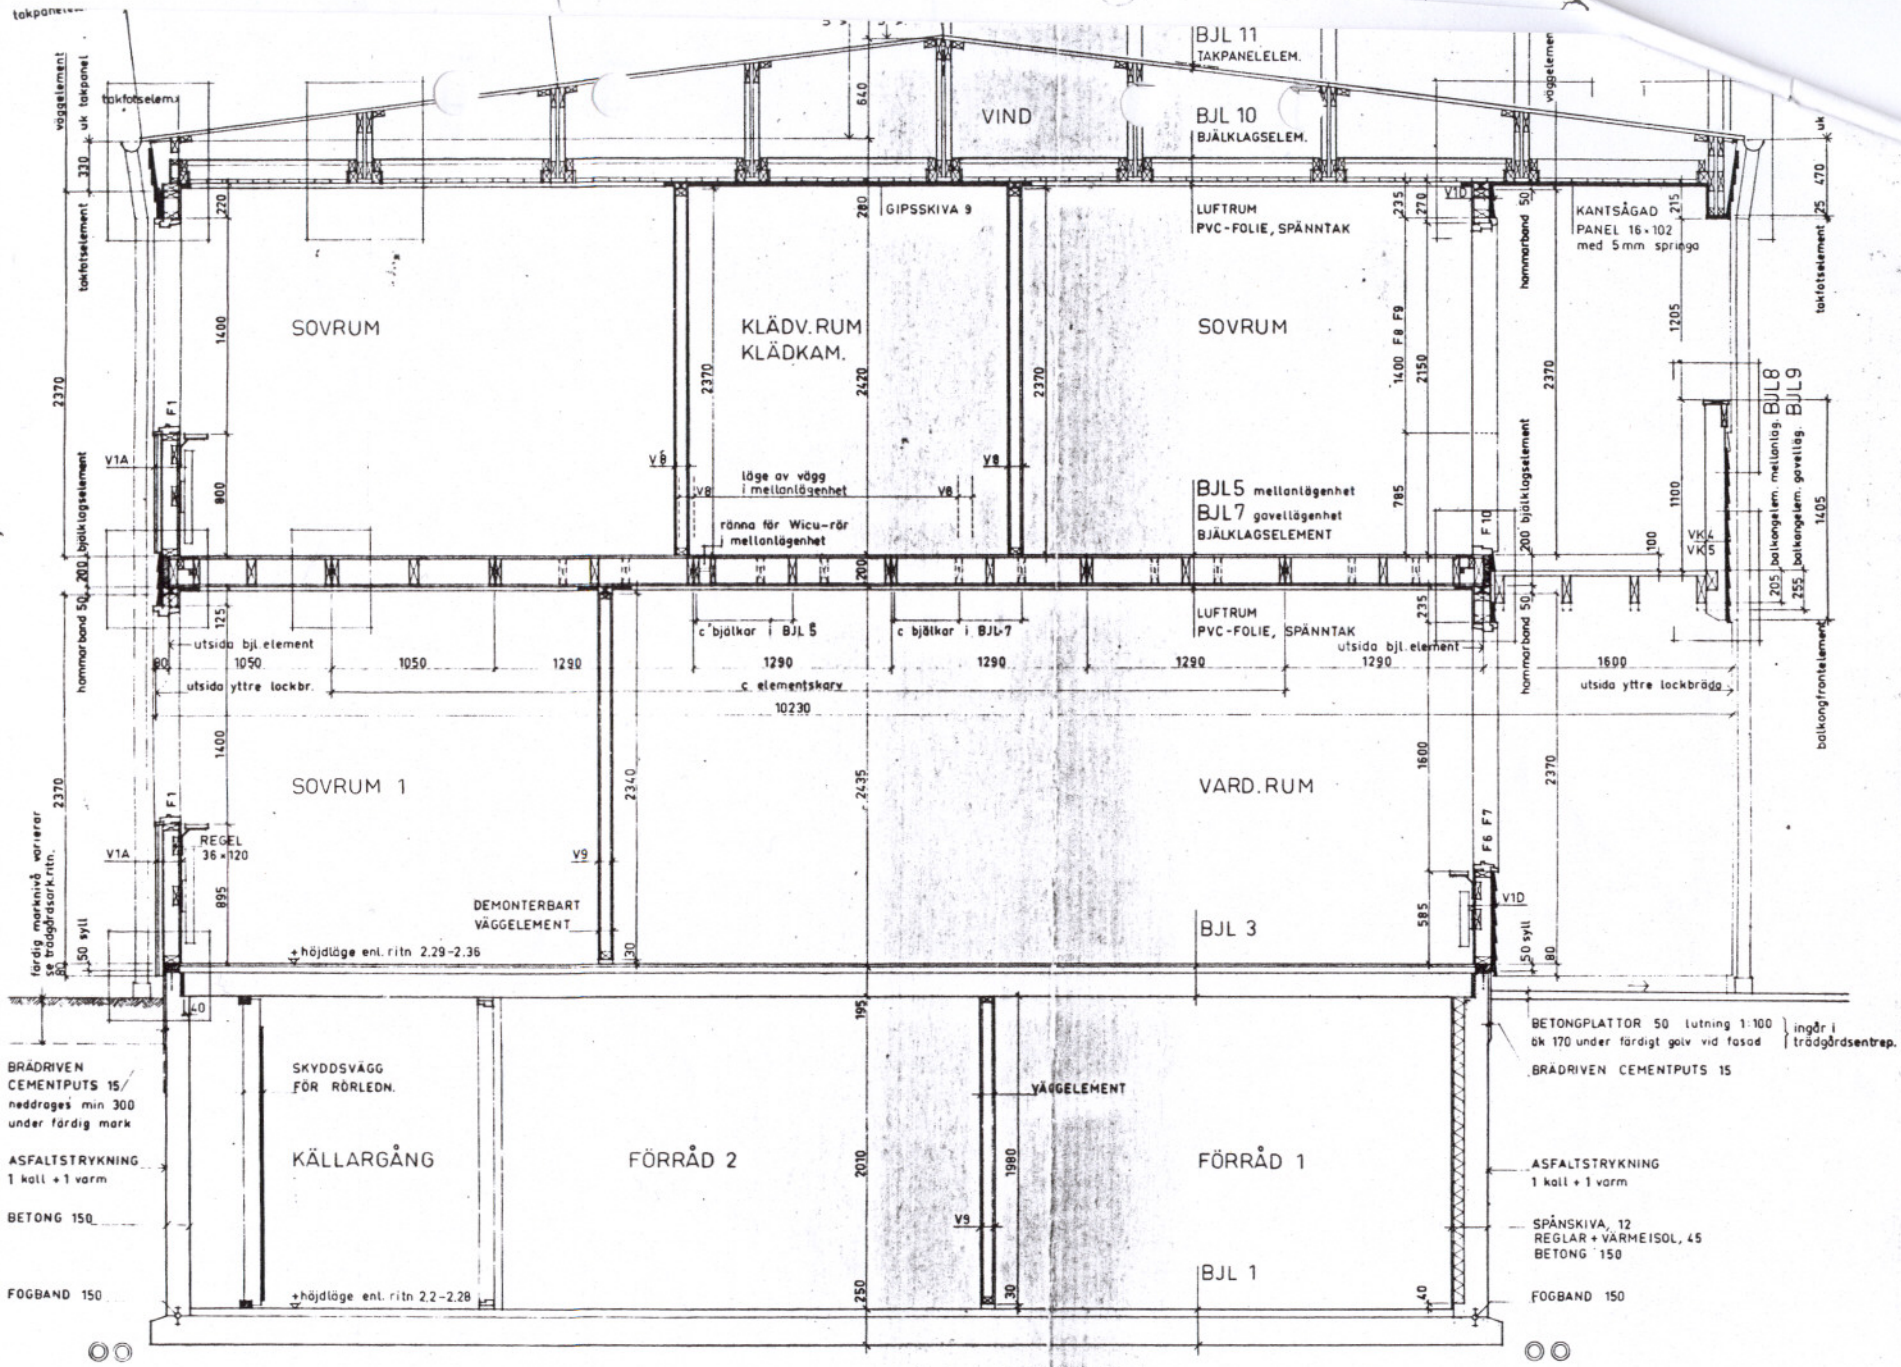

PLAN AV ÖVRE VÅNING

Skala 1:100

GAVELHUS
6 RUM O KÖK

lägenhetsyta 128 m²
+ källarutrymmen 40 m²

MELLANHUS
5 RUM O KÖK

lägenhetsyta 108 m²
+ källarutrymmen 42 m²

tomtgräns

PLAN AV BOTTENVÅNING

Skala 1:100

PLAN AV KÄLLARVÅNING

Skala 1 100

SEKTION

Skala 1:50